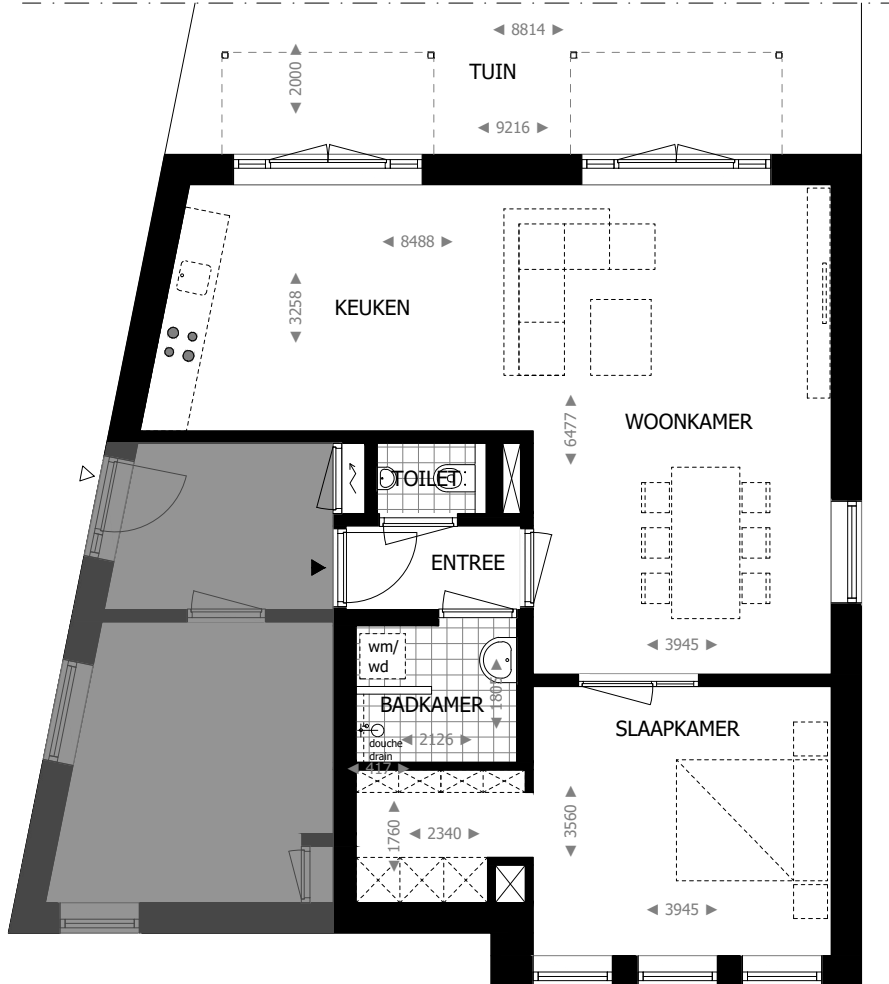

ERFGRENS

 **1** Hogendijk te Zaandam
Bouwnummer GBO = 70,7m²

SOUTERRAIN